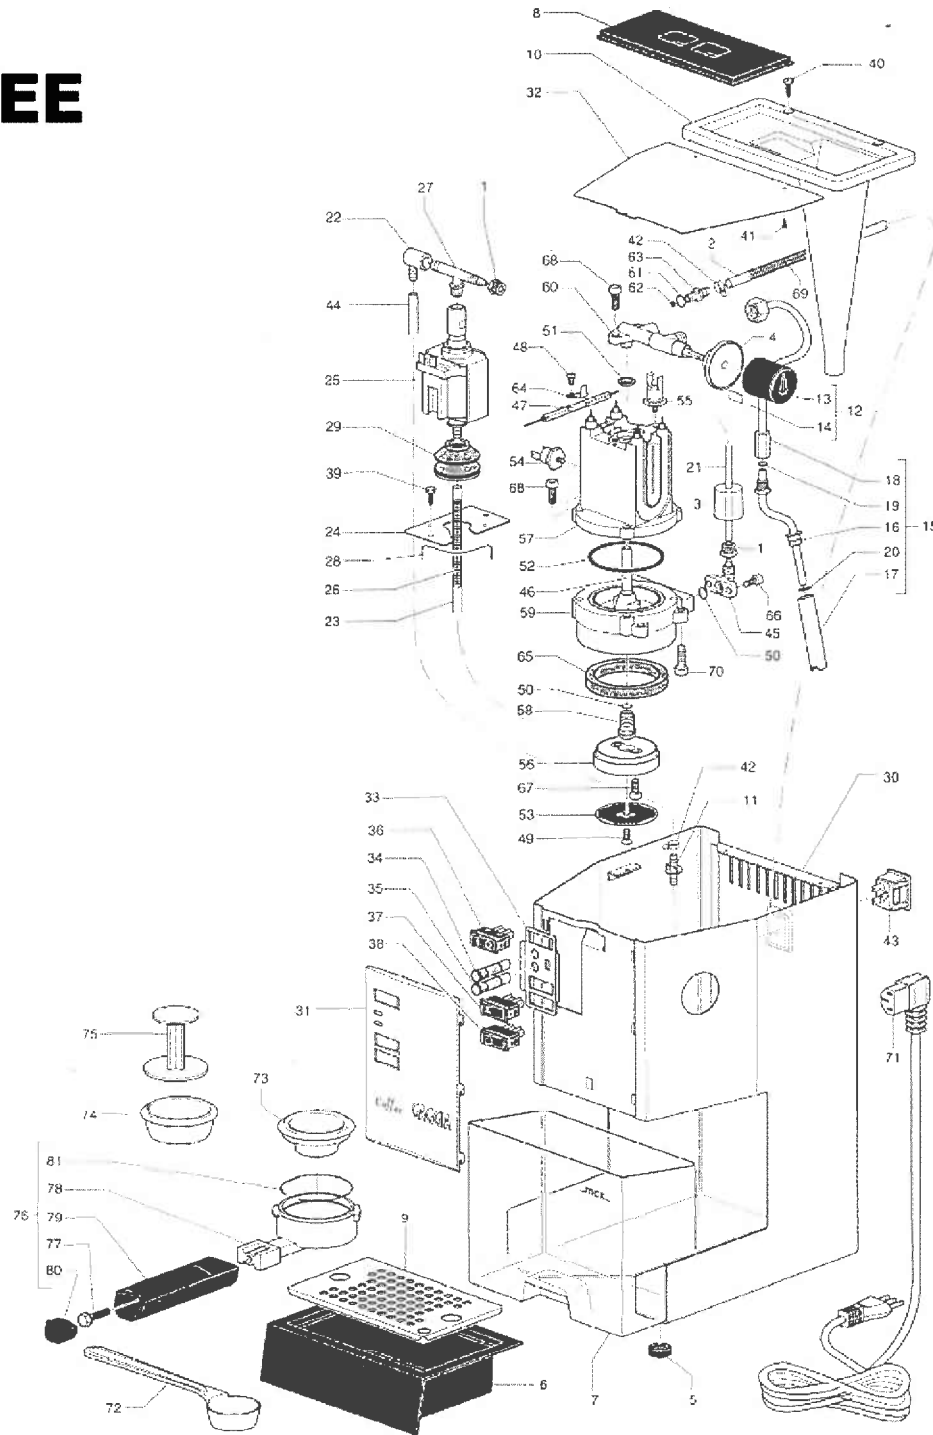

ER0077

COFFEE

Pos.	Part. N°	Descrizione Particolare	Item Description
1	B0053	Dado	Nut
2	B0157	Tubo aspirazione	Suction pipe
3	B0196	Dispositivo di contenimento	Safety rubber device
4	CC5005/G1	Protezione	Protection
5	CC5021	Piedino	Rubber foot
6	CF0111	Bacinella	Drip tray
7	CF0112	Serbatoio	Water tank
8	CF0113	Coperchietto	Lid
9	CF0114	Griglia	Grid
10	CF0115	Convogliatore	Conveyor funnel
11	CF0129	Raccordo portagonna doppio	Double rubber fitting
12	CF0189/A	Assieme manopola rubinetto	Complete valve knob
13	CF0179	Manopola rubinetto	Valve knob
14	DM0814	Mollella manopola	Spring
15	CF0226/A	Assieme tubo vapore	Frother pipe assembly
16	B0209/A	Gruppo tubo vapore inferiore	Steam pipe - lower pipe
17	B0211/01	Trombocino	Frother spout
18	CF0219/A	Gruppo tubo vapore superiore	Steam pipe - upper pipe
19	DM0041/088	Guarnizione OR 2025	OR 2025 gasket
20	DM0041/092	Guarnizione OR 2031	OR 2031 gasket
21	CF0223	Tubo P.T.F.E. mandata pompa	Pump outlet pipe
22	B0095	Raccordo aspirazione pompa	Suction fitting
23	CF0174/01	Tubo aspirazione	Suction pipe
24	CF0218	Piastra per supporto pompa	Bracket for pump support
25	DM1822/230	Pompa V 230/50	Pump V 230/50
25	DM1792/220-240	Pompa V 220-240/50 c/termostato	Pump V 220-240/50 with thermostat
25	DM1792/120	Pompa V 120/60 c/termostato	Pump V 120/60 with thermostat
26	DY0038	Molla per tubo	Spring for pipe
27	EF0062/01/A	Valvola di sicurezza	Safety valve
28	GG0073	Molla fissaggio pompa	Spring for fixing pump
29	GG0085/01	Supporto pompa	Pump support
30	CF0296/A/BI	Assieme corpo carrozzeria bianco	Body work assembly - white
30	CF0296/A/GR	Assieme corpo carrozzeria grigio	Body work assembly - grey
30	CF0296/A/VE	Assieme corpo carrozzeria verde	Body work assembly - green
31	CF0298	Mascherina frontale	Frontal bet
32	CF0300	Copertura superiore	Upper cope
33	CF0299	Squadrella supporto interruttori	Switches supporting bracket
34	DM1890	Spia luminosa rossa V 220-240	Red control lamp V 220-240
34	DM1890/001	Spia luminosa rossa V 120	Red control lamp V 120
35	DM1891	Spia luminosa verde V 220-240	Green control lamp V 220-240
35	DM1891/001	Spia luminosa verde V 120	Green control lamp V 120
36	DM1911	Interruttore generale	0-1 switch
37	DM1912	Interruttore vapore	Steam switch
38	DM1913	Interruttore caffè	Coffee switch
39	DIN7981-3,5x13Z	Vite AF ø 3,5 x 13 zincata	Self tapping screw ø 3,5 x 13 galvan.
40	DIN7981-3,5x9,5Z	Vite AF ø 3,5 x 9,5 zincata	Self tapping screw ø 3,5 x 9,5 galvan.
41	DIN7981P2,9x9,5I	Vite AF ø 2,9 x 9,5 inox	Self tapping screw ø 2,9 x 9,5 st. steel
42	DM0701	Fascetta per portagonna	Belt
43	DM1563	Spina autobloccante V 220-240	Self fixing pin V 220-240
43	DM1563/001	Spina autobloccante V 120	Self fixing pin V 120
44	DY0034	Tubo scarico	Outlet pip
45	B0111	Raccordo entrata	Inlet fitting
46	B0181	Pescante	Copper pipe
47	DM1040	Termofusibile	Fuse